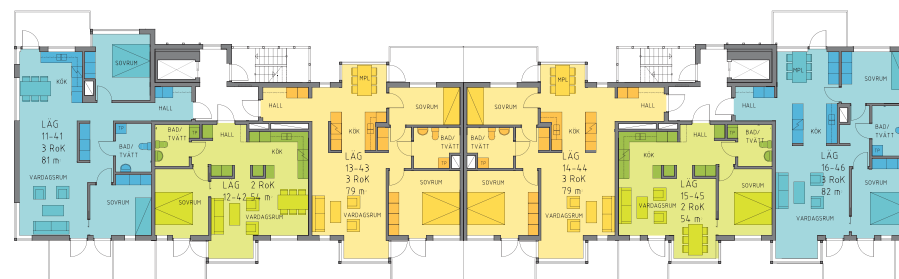

Kv Flaggskepparen 7

flerfamiljshus i Västra Hamnen, Malmö
beställare: Byggnads AB Tornahem
bygår: 2007

Flaggskepparen 7 är ett av de högre husen som inramar de nya kvarteren invid Bo01-området. Huset har fem våningar och en takvåning med terrasser. Fasaderna föreslås utföras i vackert bearbetad betong med accentuerade balkongräcken med färgat glas. Stor omtanke har lagts på att skapa ljusa lägenheter, många med fantastisk utsikt mot den nya stadsdelsparken, centrum och Ribersborg.

De flesta lägenheterna har två balkonger, en i söder mot parken och utsikten och en i norr för eftermiddags- och kvällsol.

Trädgården är sammanbyggd med grannfastigheten i norr. Sittplatser finns i trädgården och på taket till det s.k. kompaktgaraget, där en terrass byggs.

Plan 5

Plan 1-4

Plan bottenvåning