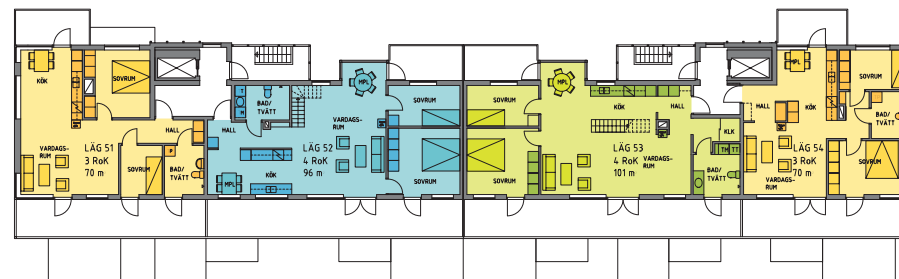

Kv Flaggskepparen 7

flerfamiljshus i Västra Hamnen, Malmö
beställare: Byggnads AB Tornahem
bygår: 2007

Flaggskepparen 7 är ett av de högre husen som inramar de nya kvarteren invid Bo01-området. Huset har fem våningar och en takvåning med terrasser. Fasaderna föreslås utföras i vackert bearbetad betong med accentuerade balkongräcken med färgat glas. Stor omtanke har lagts på att skapa ljusa lägenheter, många med fantastisk utsikt mot den nya stadsdelsparken, centrum och Ribersborg.

De flesta lägenheterna har två balkonger, en i söder mot parken och utsikten och en i norr för eftermiddags- och kvällsol.

Trädgården är sammanbyggd med grannfastigheten i norr. Sittplatser finns i trädgården och på taket till det s.k. kompaktgaraget, där en terrass byggs.

Plan 5

Plan 1-4

Plan bottenvåning