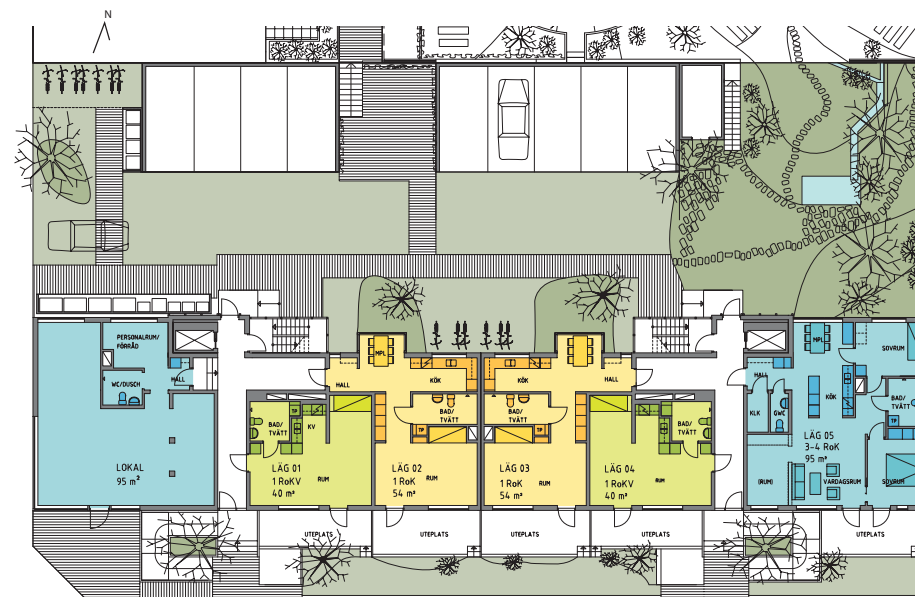

Kv Flaggskepparen 7

flerfamiljshus i Västra Hamnen, Malmö
beställare: Byggnads AB Tornahem
bygår: 2007

Flaggskepparen 7 är ett av de högre husen som inramar de nya kvarteren invid Bo01-området. Huset har fem våningar och en takvåning med terrasser. Fasaderna föreslås utföras i vackert bearbetad betong med accentuerade balkongräcken med färgat glas. Stor omtanke har lagts på att skapa ljusa lägenheter, många med fantastisk utsikt mot den nya stadsdelsparken, centrum och Ribersborg.

De flesta lägenheterna har två balkonger, en i söder mot parken och utsikten och en i norr för eftermiddags- och kvällsol.

Trädgården är sammanbyggd med grannfastigheten i norr. Sittplatser finns i trädgården och på taket till det s.k. kompaktgaraget, där en terrass byggs.

Plan 5

Plan 1-4

Plan bottenvåning